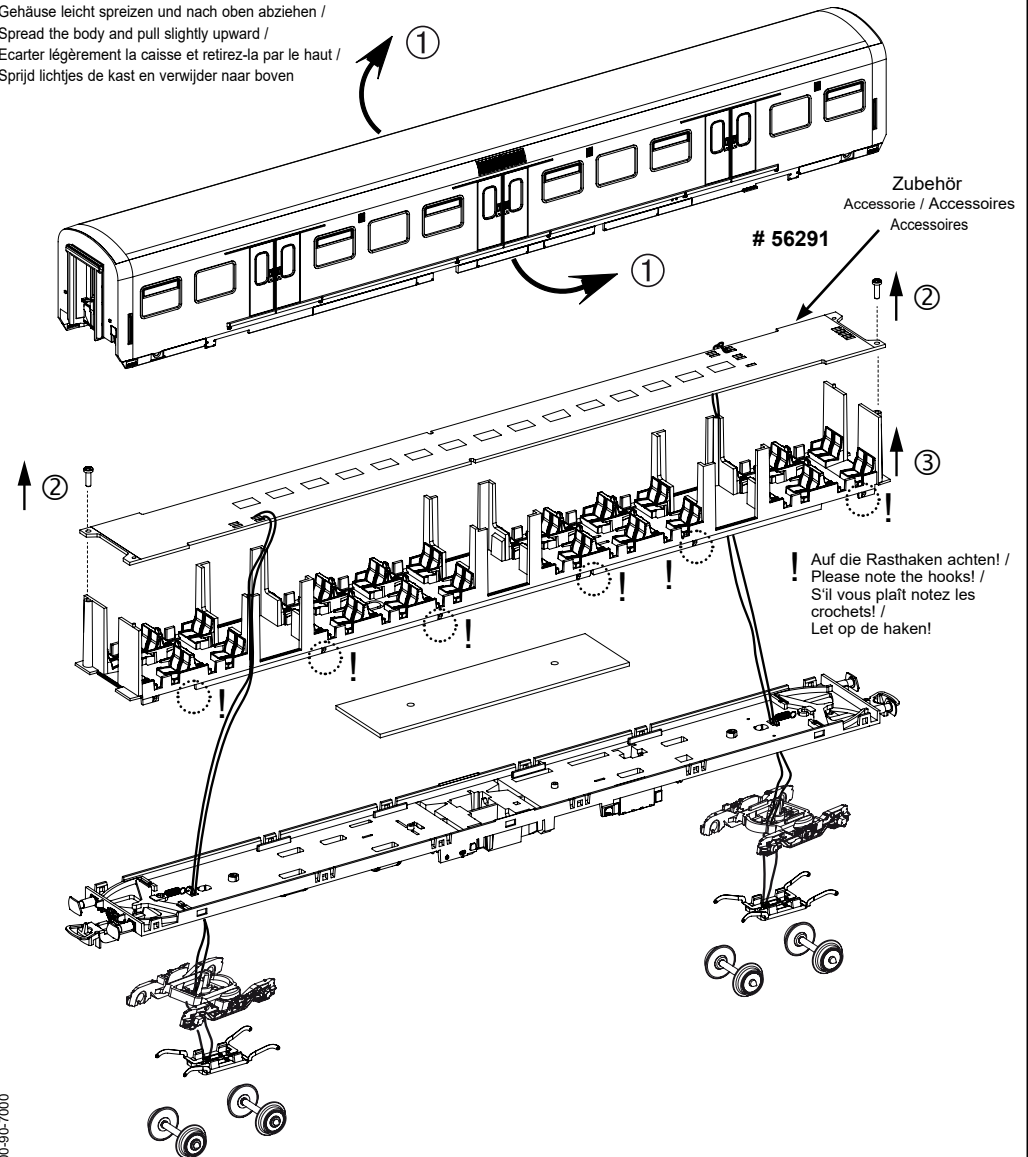

ERSATZTEILE

Spare parts

Bei Ersatzteilanforderung bitte immer die vollständige Ersatzteil-Nr. angeben
Please order the wanted spare part with the complete spare part item number.

Bezeichnung / Description	ET-Nr. / spare part N°	PG*
Gummiwulst / Door frame	53000-270	7
2x Puffer links, 2x Puffer rechts / 2x Buffer left, 2x Buffer right	53000-271	7
2x Drehgestellfederung links, 2x Drehgestellfederung rechts / 2x Bogie spring-left, 2x Bogie spring-right	53000-272	7
Drehgestell 1 / Bogie 1	53000-273	9
Drehgestell 2 / Bogie 2	53000-274	9
Radsatz DC (2 Stck.) / Wheelset DC (2 pcs.)	53000-275	9
Radsatz AC (2 Stck.) / Wheelset AC (2 pcs.)	53000-276	9
2x Kupplungsschacht, 2x Zugfeder / Coupler with spring (2 pcs.)	53000-277	9
Schleiferhalter Clip, 2x Radschleifer / Clip holder, Rail pickup (2 pcs.)	53000-278	9
ET aus unserem Standard-Programm / Spare parts standard range		
Kupplung (2 Stck.) / Coupling, complete (set of 2)	56030	
Beleuchtungsbausatz / Interior Lighting	56291	

Gehäuse leicht spreizen und nach oben abziehen /
Spread the body and pull slightly upward /
Ecarter légèrement la caisse et retirez-la par le haut /
Sprijd lichtjes de kast en verwijder naar boven

56500-90-7000