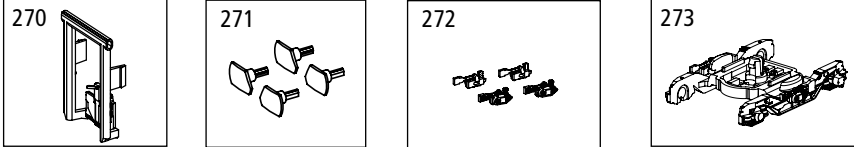

ERSATZTEILE

Spare parts

Bei Ersatzteilanforderung bitte immer die vollständige Ersatzteil-Nr. angeben
Please order the wanted spare part with the complete spare part item number.

Bezeichnung / Description	ET-Nr. / spare part N°	PG*
Gummiwulst / Door frame	53000-270	7
2x Puffer links, 2x Puffer rechts / 2x Buffer left, 2x Buffer right	53000-271	7
2x Drehgestellfederung links, 2x Drehgestellfederung rechts / 2x Bogie spring-left, 2x Bogie spring-right	53000-272	7
Drehgestell 1 / Bogie 1	53000-273	9
Drehgestell 2 / Bogie 2	53000-274	9
Radsatz DC (2 Stck.) / Wheelset DC (2 pcs.)	53000-275	9
Radsatz AC (2 Stck.) / Wheelset AC (2 pcs.)	53000-276	9
2x Kupplungsschacht, 2x Zugfeder / Coupler with spring (2 pcs.)	53000-277	9
Schleiferhalter Clip, 2x Radschleifer / Clip holder, Rail pickup (2 pcs.)	53000-278	9
ET aus unserem Standard-Programm / Spare parts standard range		
Kupplung (2 Stck.) / Coupling, complete (set of 2)	56030	
Beleuchtungsbausatz / Interior Lighting	56291	