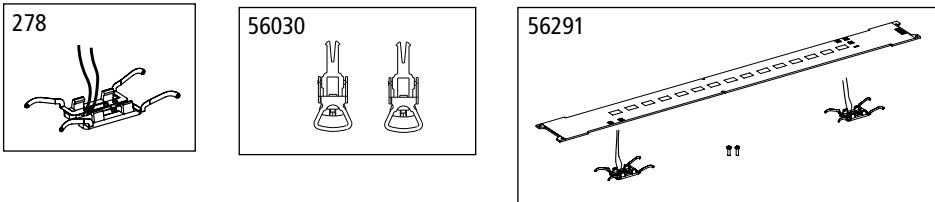

ERSATZTEILE

Spare parts

Bei Ersatzteilanforderung bitte immer die vollständige Ersatzteil-Nr. angeben
Please order the wanted spare part with the complete spare part item number.

Bezeichnung / Description	ET-Nr. / spare part N°	PG*
Gummiwulst / Door frame	53000-270	7
2x Puffer links, 2x Puffer rechts / 2x Buffer left, 2x Buffer right	53000-271	7
2x Drehgestellfederung links, 2x Drehgestellfederung rechts / 2x Bogie spring-left, 2x Bogie spring-right	53000-272	7
Drehgestell 1 / Bogie 1	53000-273	9
Drehgestell 2 / Bogie 2	53000-274	9
Radsatz DC (2 Stck.) / Wheelset DC (2 pcs.)	53000-275	9
Radsatz AC (2 Stck.) / Wheelset AC (2 pcs.)	53000-276	9
2x Kupplungsschacht, 2x Zugfeder / Coupler with spring (2 pcs.)	53000-277	9
Schleiferhalter Clip, 2x Radschleifer / Clip holder, Rail pickup (2 pcs.)	53000-278	9
ET aus unserem Standard-Programm / Spare parts standard range		
Kupplung (2 Stck.) / Coupling, complete (set of 2)	56030	
Beleuchtungsbausatz / Interior Lighting	56291	