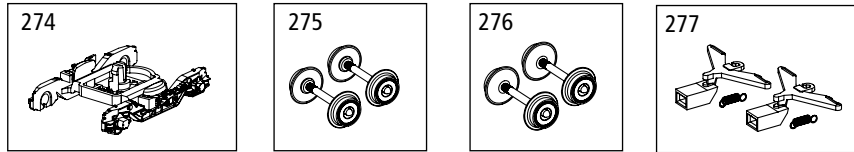

ERSATZTEILE

Spare parts

Bei Ersatzteilanforderung bitte immer die vollständige Ersatzteil-Nr. angeben
Please order the wanted spare part with the complete spare part item number.

Bezeichnung / Description	ET-Nr. / spare part N°	PG*
Gummiwulst / Door frame	53000-270	7
2x Puffer links, 2x Puffer rechts / 2x Buffer left, 2x Buffer right	53000-271	7
2x Drehgestellfederung links, 2x Drehgestellfederung rechts / 2x Bogie spring-left, 2x Bogie spring-right	53000-272	7
Drehgestell 1 / Bogie 1	53000-273	9
Drehgestell 2 / Bogie 2	53000-274	9
Radsatz DC (2 Stck.) / Wheelset DC (2 pcs.)	53000-275	9
Radsatz AC (2 Stck.) / Wheelset AC (2 pcs.)	53000-276	9
2x Kupplungsschacht, 2x Zugfeder / Coupler with spring (2 pcs.)	53000-277	9
Schleiferhalter Clip, 2x Radschleifer / Clip holder, Rail pickup (2 pcs.)	53000-278	9
ET aus unserem Standard-Programm / Spare parts standard range		
Kupplung (2 Stck.) / Coupling, complete (set of 2)	56030	
Beleuchtungsbausatz / Interior Lighting	56291	